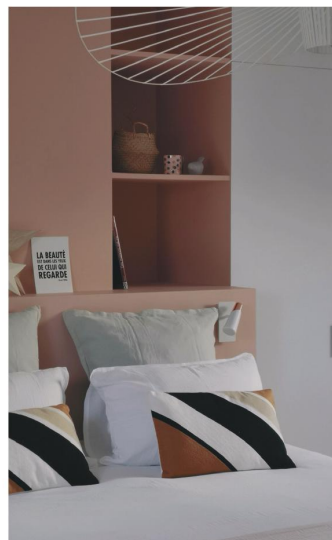

UNE CHAMBRE APAISANTE

Ambiance douce et reposante .

Le conduit de cheminée à été habillé de niches pour créer une tête de lit déco et fonctionnelle. Le rose blush met l'accent sur la tête de lit encadrée par les dressing sur mesure..