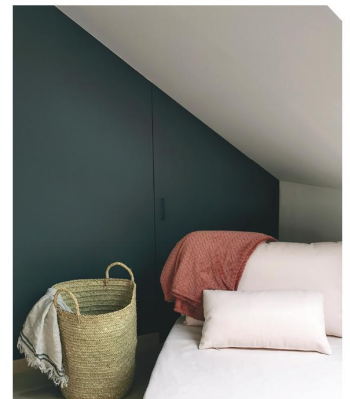

UNE CHAMBRE APAISANTE

Ambiance douce et reposante .

Le conduit de cheminée à été habillé de niches pour créer une tête de lit déco et fonctionnelle. Le rose blush met l'accent sur la tête de lit encadrée par les dressing sur mesure..

Déjà très lumineux, le blanc intensifie la lumière et vient mettre en valeur les objets.

Le style Bohème chic offre un intérieur chaleureux. Le plateau de la table en bois réalisé avec des portes de châteaux chinées vient réchauffer l'ambiance, sol en béton ciré.