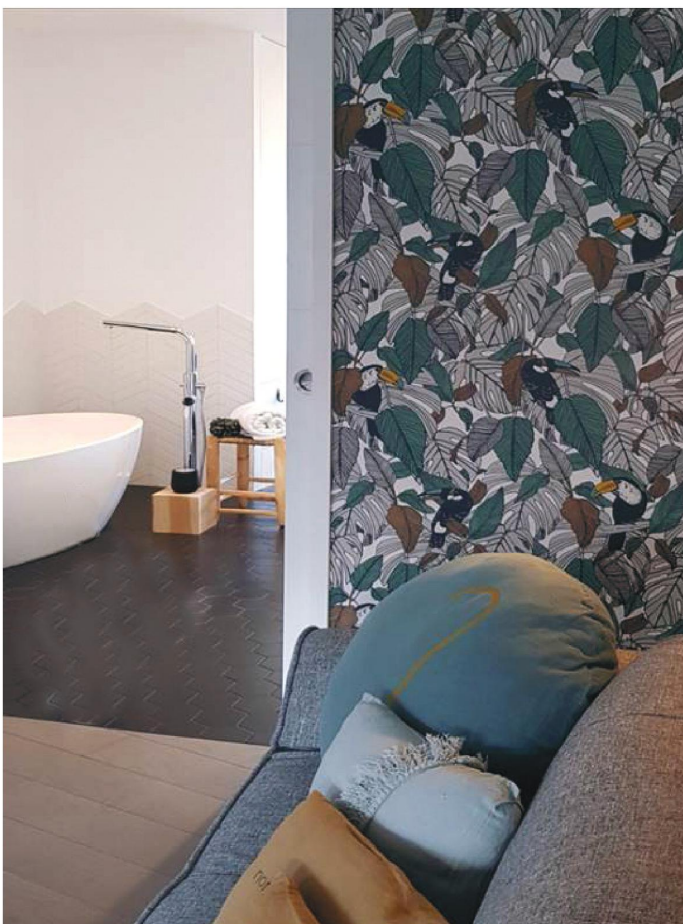

Le choix du linge de lit, du luminaire, des objets déco sont tout aussi important pour créer cette ambiance cocooning. Suspension Vertigo , linge de lit Harmony et AMPM, coussins maison du monde.

Rien de mieux qu'une méridienne pour venir se lover devant la télé, le contraste du rose clair avec le mur anthracite match à la perfection!
Méridienne IKEA, panier en osier XXL de l'artisanal Marocain.

Projet réalisé par l'agence Sev'MyHome

Peinture et mobilier sur mesure réalisé par AM&KS bâtiment

SUITE PARENTALE EXOTIQUE

Dans cette chambre qui est très spacieuse, le papier peint, Toucan de chez Casamance, apporte couleur et graphisme au coin détente et délimite cet espace. Méridienne en tissu accompagnée de coussins bed&philosophy, table d'appoint AMPM.

Hague Blue de chez Farrow & Ball pour la tête de lit en harmonie avec le papier peint. Cette teinte chaude apporte un effet cocooning.

Pour le linge de lit, mélange de matières, lin et coton, collection d'oreillers dans des tons vert d'eau et bleu céladon de chez AMPM et bed&philosophy. Appliques murales orientables funambules de chez AMPM et cadres Désenio.

Projet réalisé par l'agence Sev'MyHome

BLACK & WHITE

Efficace, intemporel, ce mariage rime avec élégance. Après la fusion de deux pièces, l'ancienne petite salle de bain laisse place à une salle de bain toute ouverte donnant sur un dressing. Du noir mat au sol avec un carrelage tomette hexagonale venant s'insérer dans le parquet existant et délimite l'espace salle de bain du dressing. Tout le reste est blanc, seules, quelques touches de noir apportées par les accessoires comme les poignées en cuir du dressing. Qui n'a pas rêvé d'avoir un dressing XXL ? Chacun son espace, côté pour Madame et côté pour Monsieur avec au centre un îlot comprenant, tiroirs, tablette pour plier le linge et au dessus un tiroir vitrine pour ranger montres, foulards