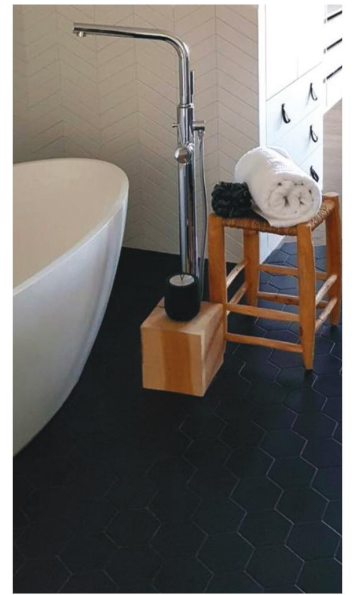

FAMILY ROOM

Espace dédié à toute famille pour des moments de partage. C'est aussi un lieu qui permet à chacun de s'isoler pour dévorer un livre, visionner un film, jouer au billard ...

Volume, grande hauteur sous plafond, Super terrain de jeu pour réaliser un meuble sur mesure aux multiples fonctions: bureau d'appoint, coin TV, coin lecture et bibliothèque. Ce grand module offre de nombreux rangements fermés, revêtement en fenix noir mat, ponctués de niches en bois essence Hévéa qui viennent contraster et égayer.

Jeu de niches avec différentes profondeur pour un rendu plus dynamique.

*Projet réalisé par l'agence Sev'MyHome
Mobilier sur mesure réalisé par AM&KS bâtiment*