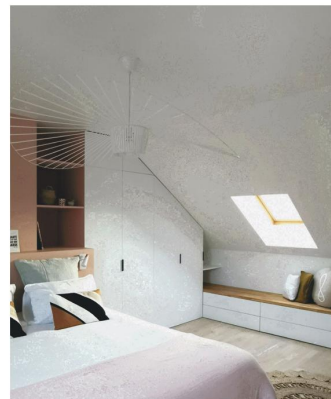

UNE CHAMBRE APAISANTE

Ambiance douce et reposante .

Le conduit de cheminée à été habillé de niches pour créer une tête de lit déco et fonctionnelle. Le rose blush met l'accent sur la tête de lit encadrée par les dressing sur mesure..

Le choix du linge de lit, du luminaire, des objets déco sont tout aussi important pour créer cette ambiance cocooning. Suspension Vertigo , linge de lit Harmony et AMPM, coussins maison du monde.

Rien de mieux qu'une méridienne pour venir se lover devant la télé, le contraste du rose clair avec le mur anthracite match à la perfection!
Méridienne IKEA, panier en osier XXL de l'artisanal Marocain.

Volume, grande hauteur sous plafond, Super terrain de jeu pour réaliser un meuble sur mesure aux multiples fonctions: bureau d'appoint, coin TV, coin lecture et bibliothèque. Ce grand module offre de nombreux rangements fermés, revêtement en fenix noir mat, ponctués de niches en bois essence Hévéa qui viennent contraster et égayer.

Déjà très lumineux, le blanc intensifie la lumière et vient mettre en valeur les objets.

Le style Bohème chic offre un intérieur chaleureux. Le plateau de la table en bois réalisé avec des portes de châteaux chinées vient réchauffer l'ambiance, sol en béton ciré.